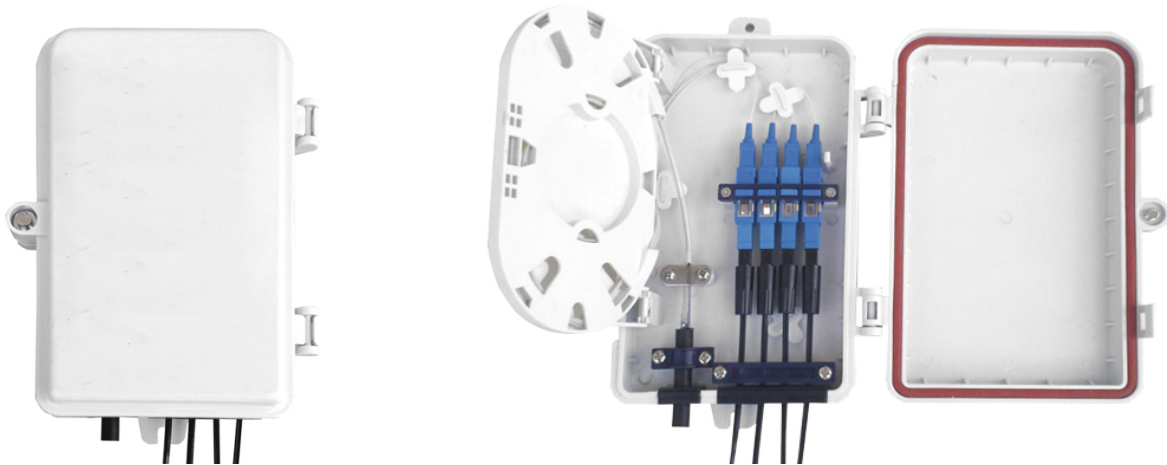

Skarv-/ÖP-box fiber 4xSC simplex

Skarv-/ÖP-box fiber 4xSC simplex

Kostnadseffektiv skarv/ÖP-box för 4 fiber av vit plast. Integrerad skarvkassett. Har plats för 4st simplex mellanstycken. Perfekt som överlämningspunkt på husfasad vid FTTH-installationer i radhus eller villor. Passar både G652 och G657 fiber. Låsbar med medföljande plastnyckel. Fem kabelgångar 7-10mm i botten.

| | |
|--------------|-------------------------------|
| Material: | ABS-plast, UV-stabil |
| Skyddsklass: | IP65 |
| Vikt: | 0,45 kg |
| Mått: | 210 x 140 x 40 mm (H x B x D) |
| Temperatur: | -40 °C till +60 °C |

| | | | | |
|-----------|------------|----------------------------------|------|----------|
| E-nummer | Typ | Benämning | Färg | Antal/fp |
| 50 620 93 | GGM 4FSBOX | Skarv-/ÖP-box fiber 4xSC simplex | Vit | 1 st |